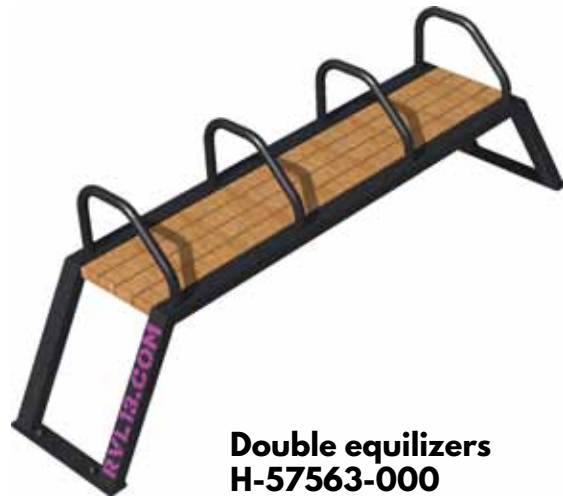

ADDITIONAL

Abs bench
H-57561-000

Double abs bench
H-57562-000

Workout bench
H-57560-000

Double equilizers
H-57563-000

Push up trainer
H-57566-000

Parallettes
H-57565-000

Quad bar
H-57564-000

ADDITIONAL

**STOP
THINKING
JUST
WORKOUT**

KAISER & KÜHNE
IM SÜDLOH 5
27324 EYSTRUP
DEUTSCHLAND
TEL. +49(0) 4254 -93150
KAISER-KUEHNE-PLAY.COM