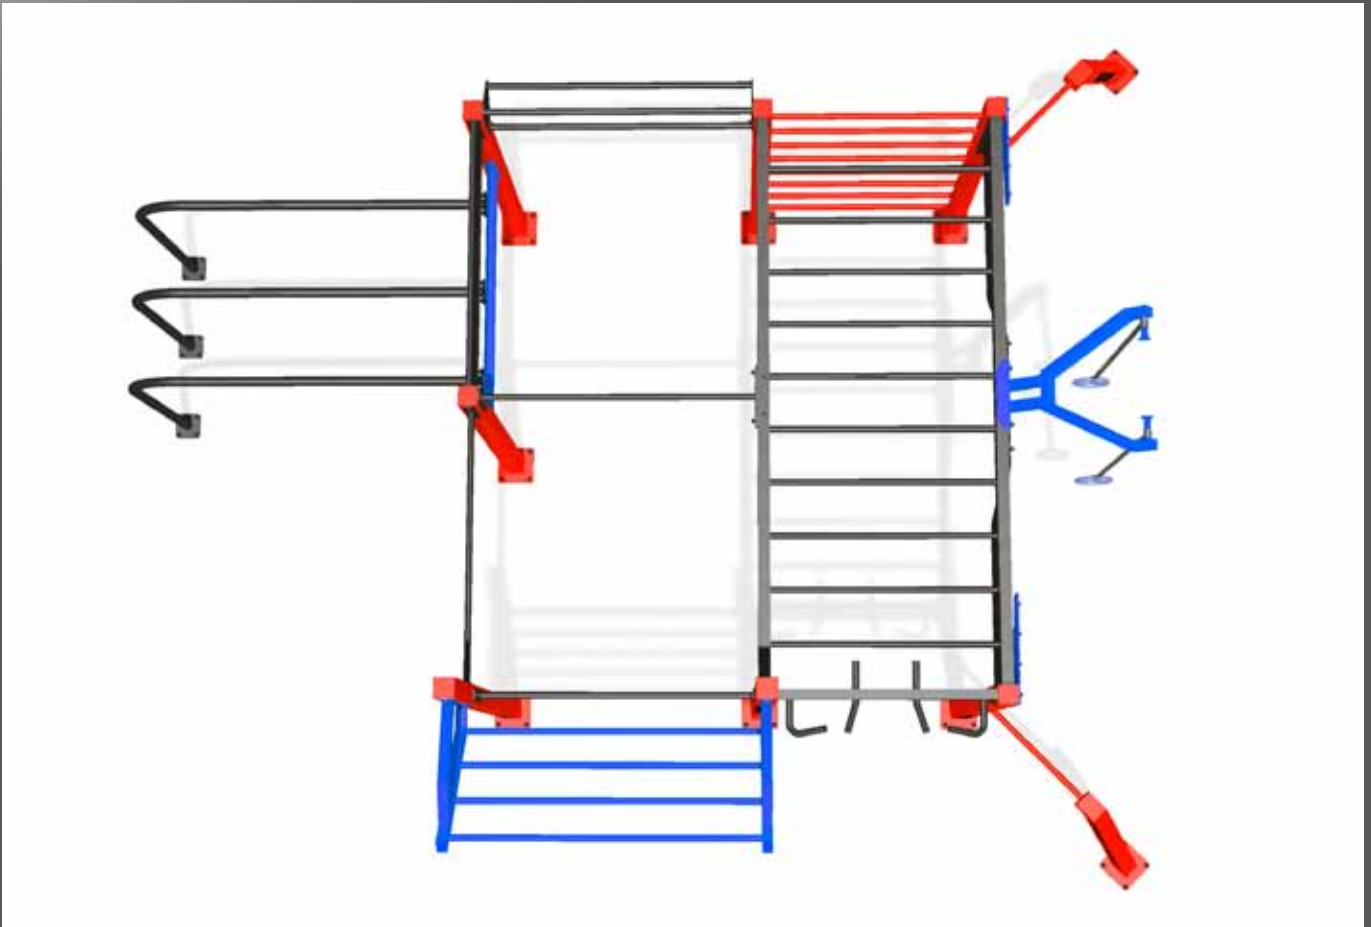

**STOP
THINKING
JUST
WORKOUT**

STREET WORKOUT

NIPPUR - SERIE

**POWERED BY
KAISER & KÜHNE**

Platzbedarf: 8,50 x 9,00 m (76,5 m²),
 Fallschutzmaterial notwendig
Standpfosten/Anbauteile: Stahl,
 zinkgrundiert und pulverbeschichtet,
 alle RAL-Farben sind möglich
Montagezeit: 3 Monteure je 9 Std.
 (ohne Fundamenterstellung),
 Hebezeug erforderlich

Platzbedarf: 8,50 x 12,00 m (102 m²),
 Fallschutzmaterial notwendig
Standpfosten/Anbauteile: Stahl,
 zinkgrundiert und pulverbeschichtet,
 alle RAL-Farben sind möglich
Montagezeit: 3 Monteure je 14 Std.
 (ohne Fundamenterstellung),
 Hebezeug erforderlich

Platzbedarf: 9,00 x 15,00 m (135 m²),
 Fallschutzmaterial notwendig
Standpfosten/Anbauteile: Stahl,
 zinkgrundiert und pulverbeschichtet,
 alle RAL-Farben sind möglich
Montagezeit: 4 Monteure je 17 Std.
 (ohne Fundamenterstellung),
 Hebezeug erforderlich