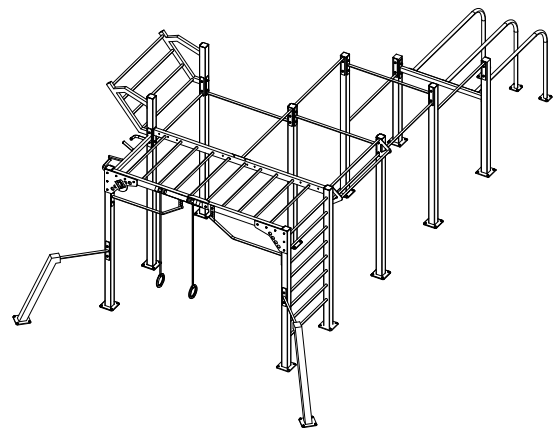

**STOP
THINKING
JUST
WORKOUT**

STREET WORKOUT

NIPPUR - SERIE

**POWERED BY
KAISER & KÜHNE**

Platzbedarf: 8,50 x 9,00 m (76,5 m²),
 Fallschutzmaterial notwendig
Standpfosten/Anbauteile: Stahl,
 zinkgrundiert und pulverbeschichtet,
 alle RAL-Farben sind möglich
Montagezeit: 3 Monteure je 9 Std.
 (ohne Fundamenterstellung),
 Hebezeug erforderlich

Platzbedarf: 8,50 x 12,00 m (102 m²),
 Fallschutzmaterial notwendig
Standpfosten/Anbauteile: Stahl,
 zinkgrundiert und pulverbeschichtet,
 alle RAL-Farben sind möglich
Montagezeit: 3 Monteure je 14 Std.
 (ohne Fundamenterstellung),
 Hebezeug erforderlich

Platzbedarf: 9,00 x 15,00 m (135 m²),
 Fallschutzmaterial notwendig
Standpfosten/Anbauteile: Stahl,
 zinkgrundiert und pulverbeschichtet,
 alle RAL-Farben sind möglich
Montagezeit: 4 Monteure je 17 Std.
 (ohne Fundamenterstellung),
 Hebezeug erforderlich