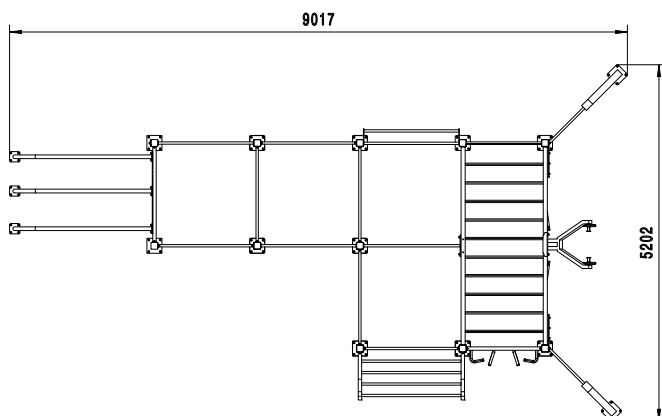

**STOP
THINKING
JUST
WORKOUT**

STREET WORKOUT

NIPPUR - SERIE

**POWERED BY
KAISER & KÜHNE**

Platzbedarf: 8,50 x 9,00 m (76,5 m²),
 Fallschutzmaterial notwendig
Standpfosten/Anbauteile: Stahl,
 zinkgrundiert und pulverbeschichtet,
 alle RAL-Farben sind möglich
Montagezeit: 3 Monteure je 9 Std.
 (ohne Fundamenterstellung),
 Hebezeug erforderlich

Platzbedarf: 8,50 x 12,00 m (102 m²),
 Fallschutzmaterial notwendig
Standpfosten/Anbauteile: Stahl,
 zinkgrundiert und pulverbeschichtet,
 alle RAL-Farben sind möglich
Montagezeit: 3 Monteure je 14 Std.
 (ohne Fundamenterstellung),
 Hebezeug erforderlich

Platzbedarf: 9,00 x 15,00 m (135 m²),
 Fallschutzmaterial notwendig
Standpfosten/Anbauteile: Stahl,
 zinkgrundiert und pulverbeschichtet,
 alle RAL-Farben sind möglich
Montagezeit: 4 Monteure je 17 Std.
 (ohne Fundamenterstellung),
 Hebezeug erforderlich