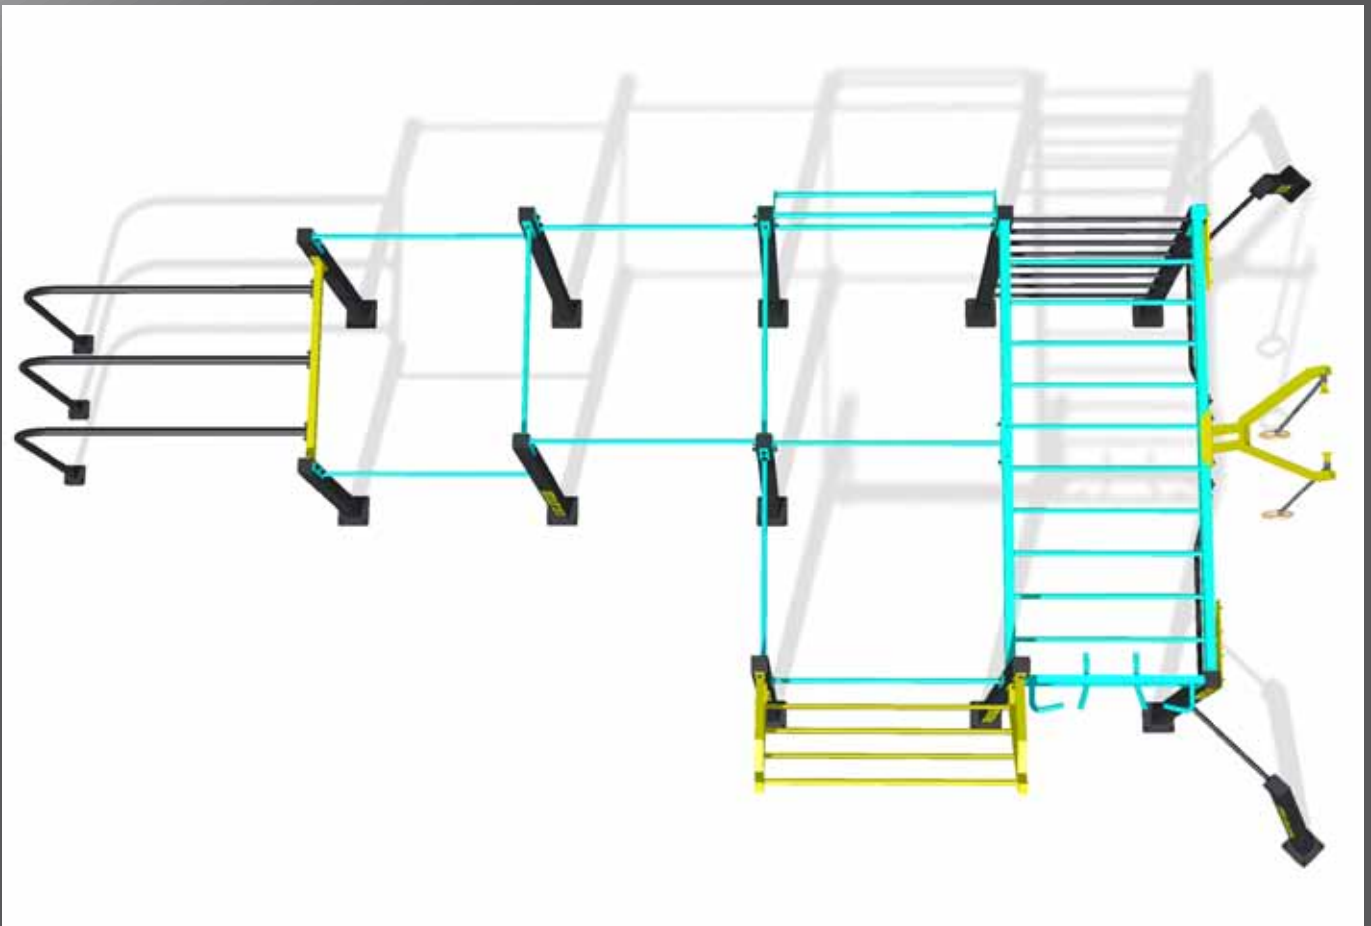

**STOP
THINKING
JUST
WORKOUT**

STREET WORKOUT

NIPPUR - SERIE

**POWERED BY
KAISER & KÜHNE**

Platzbedarf: 8,50 x 9,00 m (76,5 m²),
 Fallschutzmaterial notwendig
Standpfosten/Anbauteile: Stahl,
 zinkgrundiert und pulverbeschichtet,
 alle RAL-Farben sind möglich
Montagezeit: 3 Monteure je 9 Std.
 (ohne Fundamenterstellung),
 Hebezeug erforderlich

Platzbedarf: 8,50 x 12,00 m (102 m²),
 Fallschutzmaterial notwendig
Standpfosten/Anbauteile: Stahl,
 zinkgrundiert und pulverbeschichtet,
 alle RAL-Farben sind möglich
Montagezeit: 3 Monteure je 14 Std.
 (ohne Fundamenterstellung),
 Hebezeug erforderlich

Platzbedarf: 9,00 x 15,00 m (135 m²),
 Fallschutzmaterial notwendig
Standpfosten/Anbauteile: Stahl,
 zinkgrundiert und pulverbeschichtet,
 alle RAL-Farben sind möglich
Montagezeit: 4 Monteure je 17 Std.
 (ohne Fundamenterstellung),
 Hebezeug erforderlich