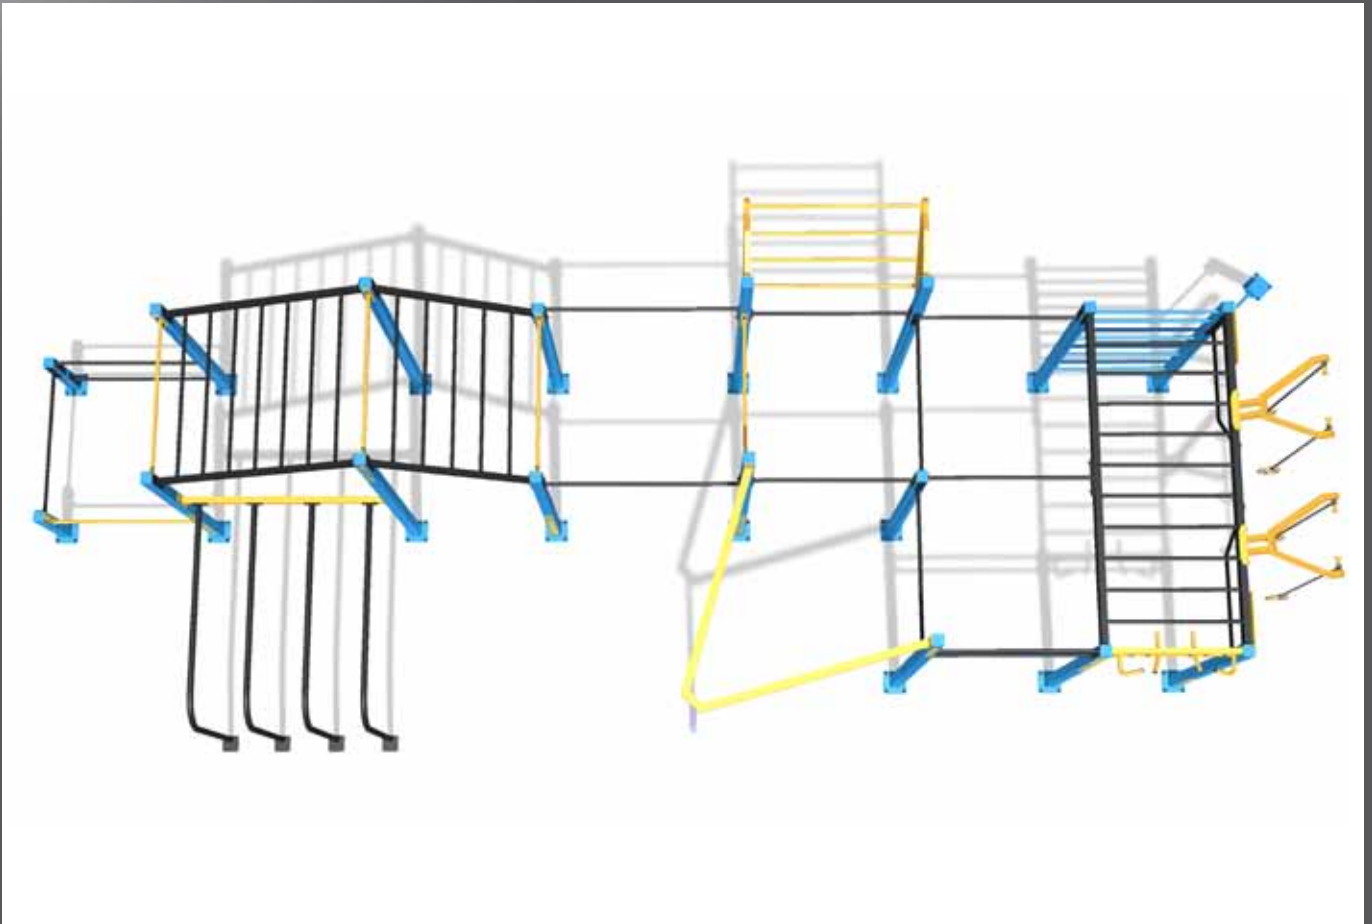

**STOP
THINKING
JUST
WORKOUT**

STREET WORKOUT

NIPPUR - SERIE

**POWERED BY
KAISER & KÜHNE**

Platzbedarf: 8,50 x 9,00 m (76,5 m²),
 Fallschutzmaterial notwendig
Standpfosten/Anbauteile: Stahl,
 zinkgrundiert und pulverbeschichtet,
 alle RAL-Farben sind möglich
Montagezeit: 3 Monteure je 9 Std.
 (ohne Fundamenterstellung),
 Hebezeug erforderlich

Platzbedarf: 8,50 x 12,00 m (102 m²),
 Fallschutzmaterial notwendig
Standpfosten/Anbauteile: Stahl,
 zinkgrundiert und pulverbeschichtet,
 alle RAL-Farben sind möglich
Montagezeit: 3 Monteure je 14 Std.
 (ohne Fundamenterstellung),
 Hebezeug erforderlich

Platzbedarf: 9,00 x 15,00 m (135 m²),
 Fallschutzmaterial notwendig
Standpfosten/Anbauteile: Stahl,
 zinkgrundiert und pulverbeschichtet,
 alle RAL-Farben sind möglich
Montagezeit: 4 Monteure je 17 Std.
 (ohne Fundamenterstellung),
 Hebezeug erforderlich