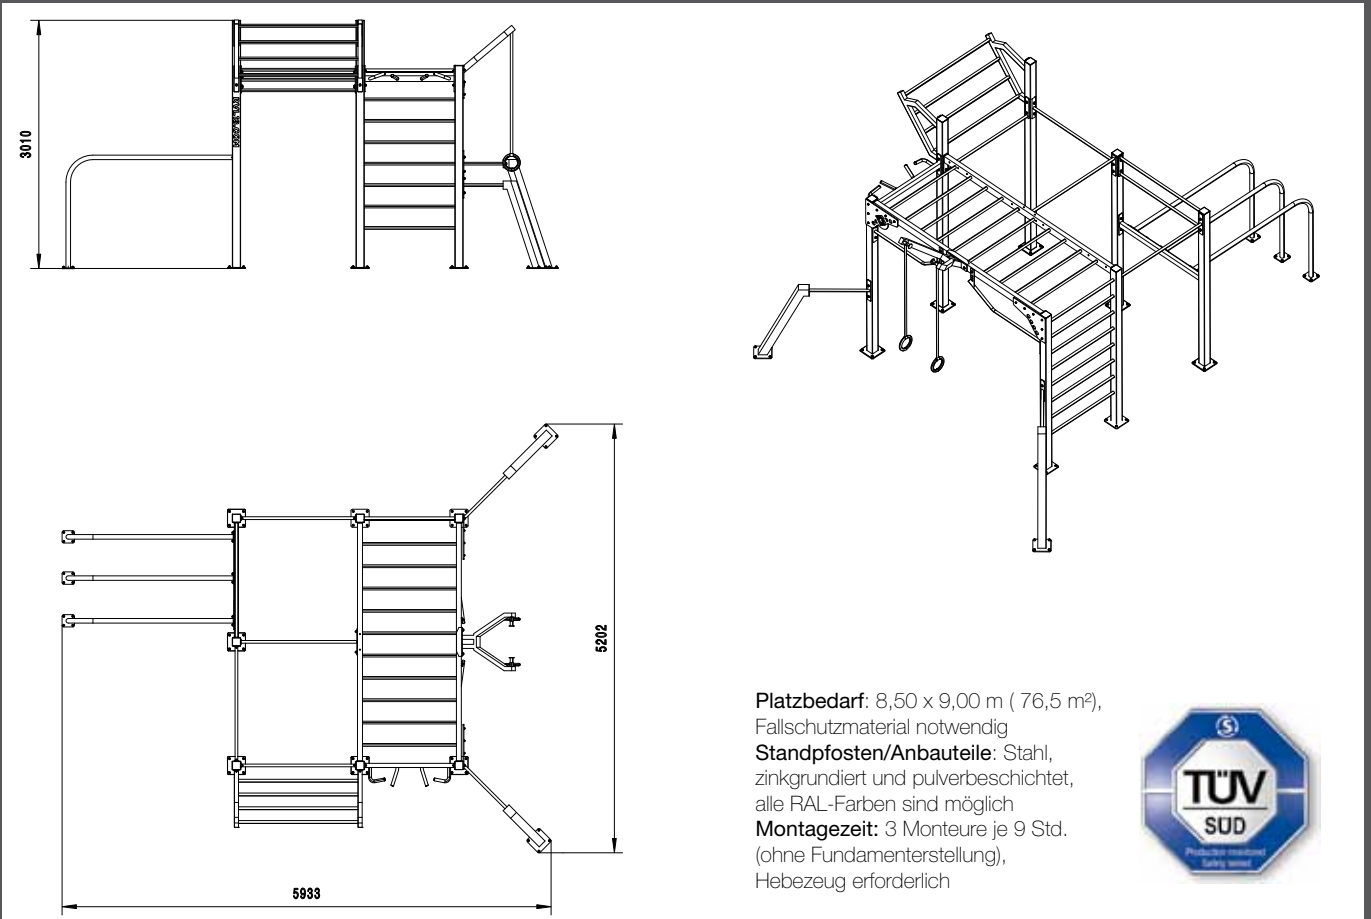

**STOP
THINKING
JUST
WORKOUT**

STREET WORKOUT

NIPPUR - SERIE

**POWERED BY
KAISER & KÜHNE**

Platzbedarf: 8,50 x 9,00 m (76,5 m²),
 Fallschutzmaterial notwendig
Standpfosten/Anbauteile: Stahl,
 zinkgrundiert und pulverbeschichtet,
 alle RAL-Farben sind möglich
Montagezeit: 3 Monteure je 9 Std.
 (ohne Fundamenterstellung),
 Hebezeug erforderlich

Platzbedarf: 8,50 x 12,00 m (102 m²),
 Fallschutzmaterial notwendig
Standpfosten/Anbauteile: Stahl,
 zinkgrundiert und pulverbeschichtet,
 alle RAL-Farben sind möglich
Montagezeit: 3 Monteure je 14 Std.
 (ohne Fundamenterstellung),
 Hebezeug erforderlich

Platzbedarf: 9,00 x 15,00 m (135 m²),
 Fallschutzmaterial notwendig
Standpfosten/Anbauteile: Stahl,
 zinkgrundiert und pulverbeschichtet,
 alle RAL-Farben sind möglich
Montagezeit: 4 Monteure je 17 Std.
 (ohne Fundamenterstellung),
 Hebezeug erforderlich