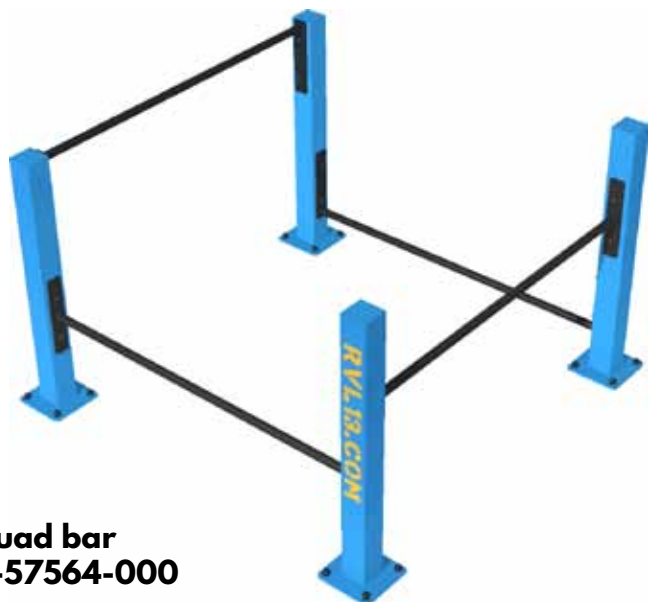

Platzbedarf: 8,50 x 12,00 m (102 m²),
 Fallschutzmaterial notwendig
Standpfosten/Anbauteile: Stahl,
 zinkgrundiert und pulverbeschichtet,
 alle RAL-Farben sind möglich
Montagezeit: 3 Monteure je 14 Std.
 (ohne Fundamenterstellung),
 Hebezeug erforderlich

Platzbedarf: 9,00 x 15,00 m (135 m²),
 Fallschutzmaterial notwendig
Standpfosten/Anbauteile: Stahl,
 zinkgrundiert und pulverbeschichtet,
 alle RAL-Farben sind möglich
Montagezeit: 4 Monteure je 17 Std.
 (ohne Fundamenterstellung),
 Hebezeug erforderlich

ADDITIONAL

Abs bench
H-57561-000

Double abs bench
H-57562-000

Workout bench
H-57560-000

Double equilizers
H-57563-000

Push up trainer
H-57566-000

Parallettes
H-57565-000

Quad bar
H-57564-000

ADDITIONAL

**STOP
THINKING
JUST
WORKOUT**

KAISER & KÜHNE
IM SÜDLOH 5
27324 EYSTRUP
DEUTSCHLAND
TEL. +49(0) 4254 -93150
KAISER-KUEHNE-PLAY.COM