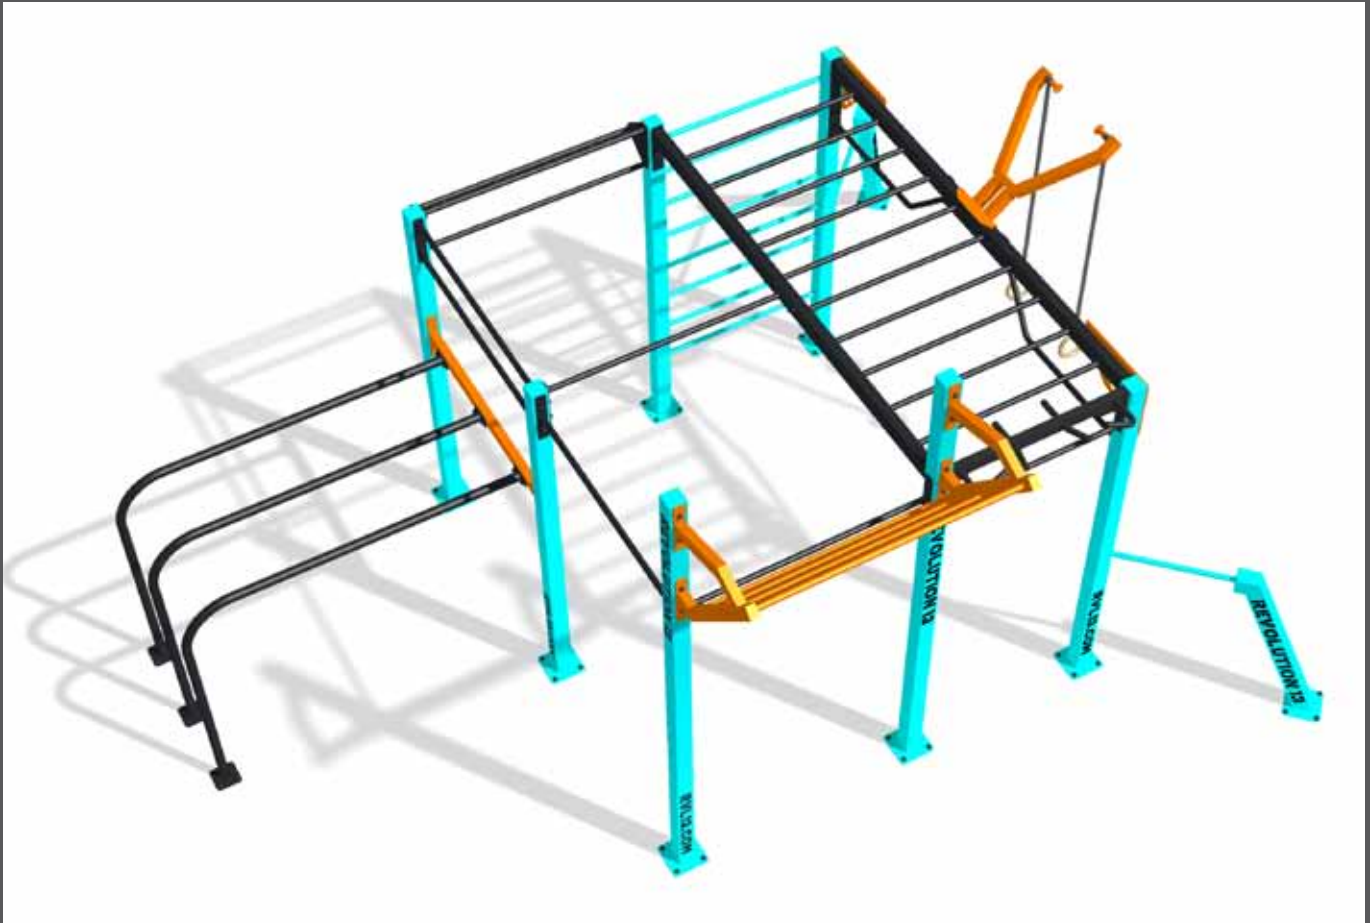

**STOP
THINKING
JUST
WORKOUT**

STREET WORKOUT

NIPPUR - SERIE

**POWERED BY
KAISER & KÜHNE**

Platzbedarf: 8,50 x 9,00 m (76,5 m²),
 Fallschutzmaterial notwendig
Standpfosten/Anbauteile: Stahl,
 zinkgrundiert und pulverbeschichtet,
 alle RAL-Farben sind möglich
Montagezeit: 3 Monteure je 9 Std.
 (ohne Fundamenterstellung),
 Hebezeug erforderlich

Platzbedarf: 8,50 x 12,00 m (102 m²),
 Fallschutzmaterial notwendig
Standpfosten/Anbauteile: Stahl,
 zinkgrundiert und pulverbeschichtet,
 alle RAL-Farben sind möglich
Montagezeit: 3 Monteure je 14 Std.
 (ohne Fundamenterstellung),
 Hebezeug erforderlich

Platzbedarf: 9,00 x 15,00 m (135 m²),
 Fallschutzmaterial notwendig
Standpfosten/Anbauteile: Stahl,
 zinkgrundiert und pulverbeschichtet,
 alle RAL-Farben sind möglich
Montagezeit: 4 Monteure je 17 Std.
 (ohne Fundamenterstellung),
 Hebezeug erforderlich