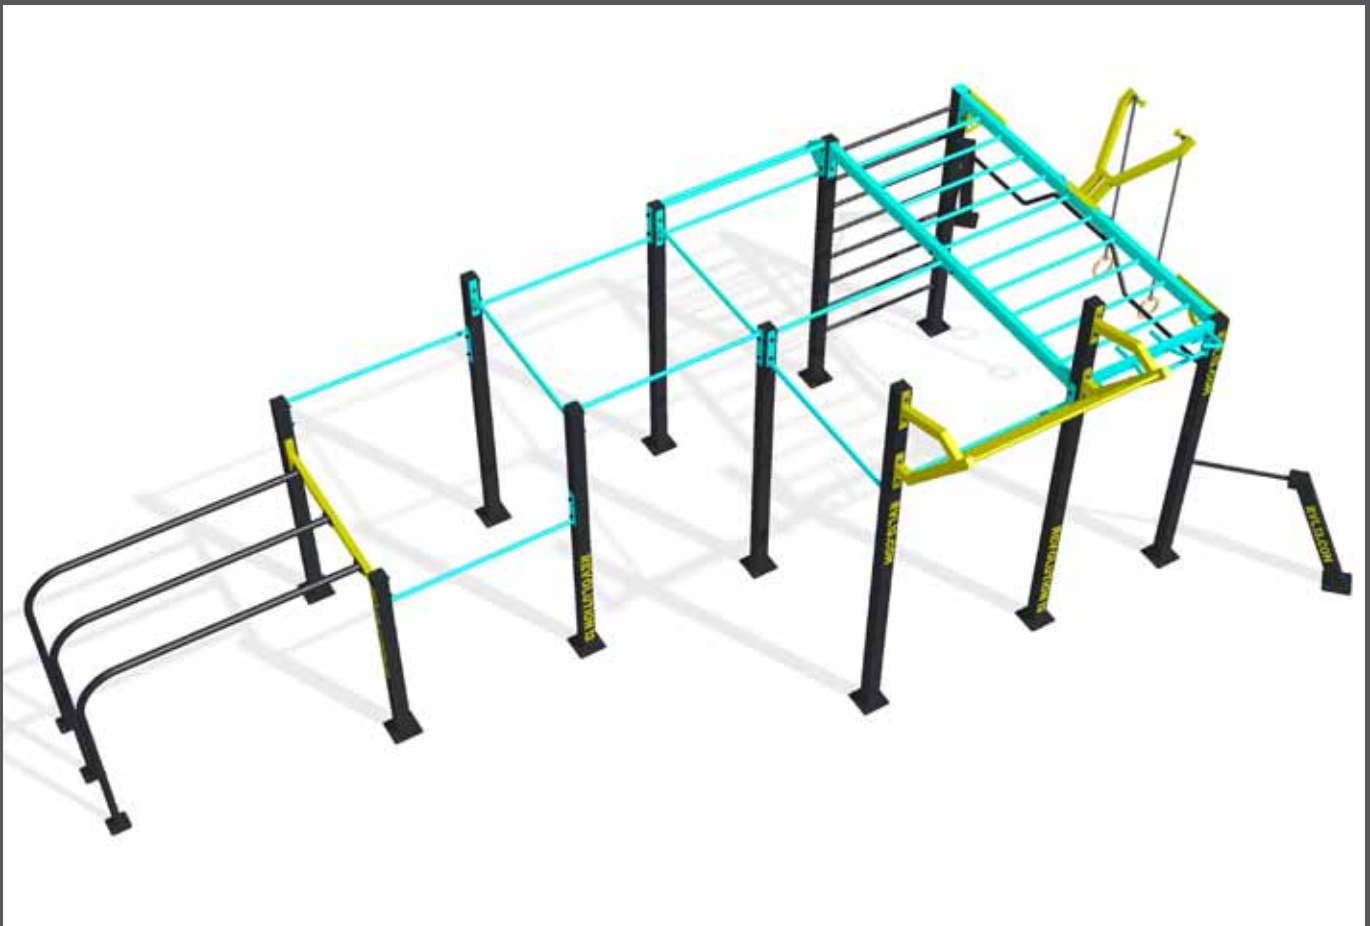

**STOP
THINKING
JUST
WORKOUT**

STREET WORKOUT

NIPPUR - SERIE

**POWERED BY
KAISER & KÜHNE**

Platzbedarf: 8,50 x 9,00 m (76,5 m²),
 Fallschutzmaterial notwendig
Standpfosten/Anbauteile: Stahl,
 zinkgrundiert und pulverbeschichtet,
 alle RAL-Farben sind möglich
Montagezeit: 3 Monteure je 9 Std.
 (ohne Fundamenterstellung),
 Hebezeug erforderlich

Platzbedarf: 8,50 x 12,00 m (102 m²),
 Fallschutzmaterial notwendig
Standpfosten/Anbauteile: Stahl,
 zinkgrundiert und pulverbeschichtet,
 alle RAL-Farben sind möglich
Montagezeit: 3 Monteure je 14 Std.
 (ohne Fundamenterstellung),
 Hebezeug erforderlich

Platzbedarf: 9,00 x 15,00 m (135 m²),
 Fallschutzmaterial notwendig
Standpfosten/Anbauteile: Stahl,
 zinkgrundiert und pulverbeschichtet,
 alle RAL-Farben sind möglich
Montagezeit: 4 Monteure je 17 Std.
 (ohne Fundamenterstellung),
 Hebezeug erforderlich