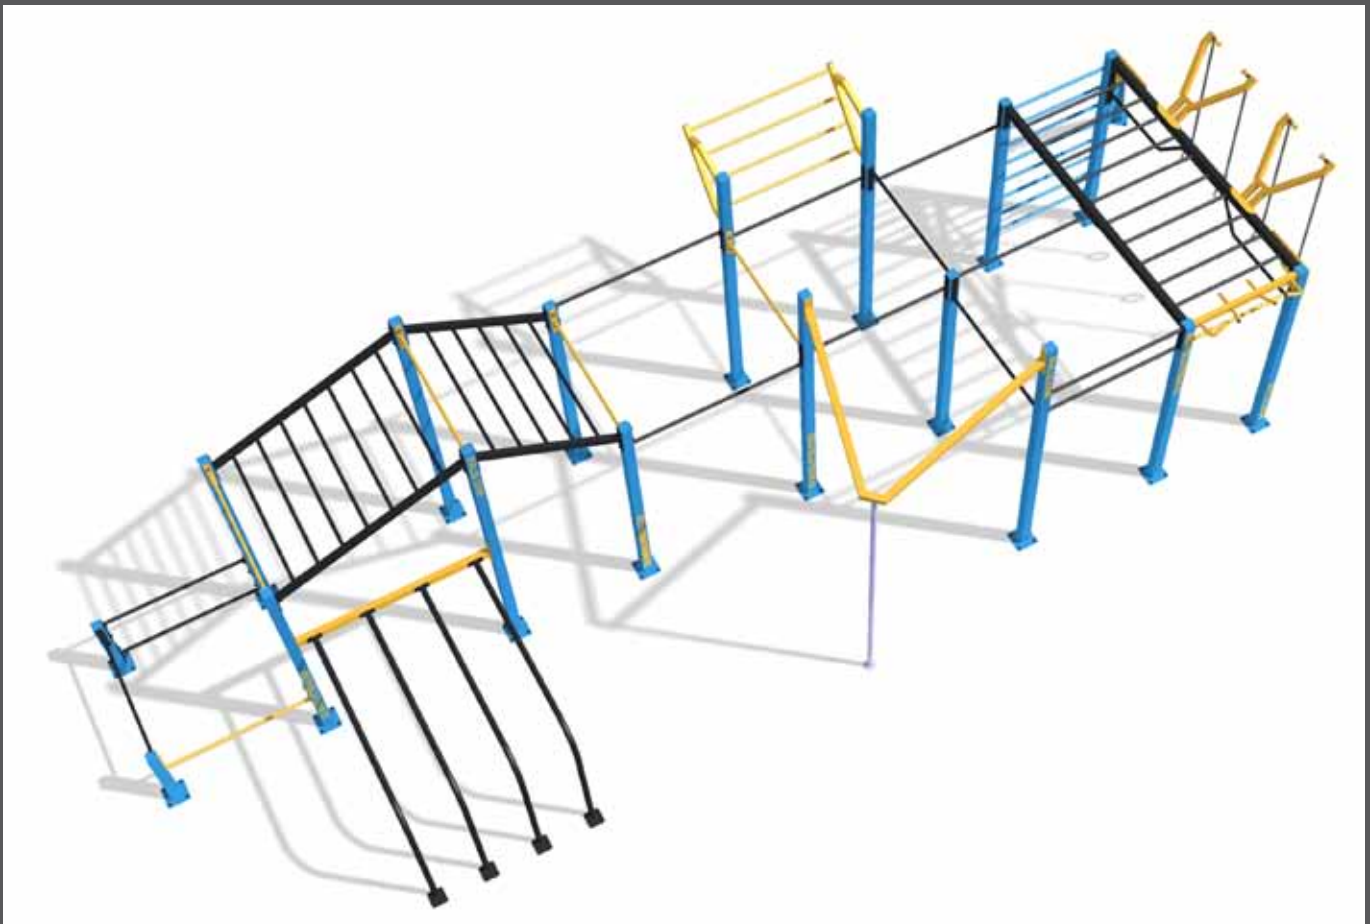

**STOP
THINKING
JUST
WORKOUT**

STREET WORKOUT

NIPPUR - SERIE

**POWERED BY
KAISER & KÜHNE**

Platzbedarf: 8,50 x 9,00 m (76,5 m²),
 Fallschutzmaterial notwendig
Standpfosten/Anbauteile: Stahl,
 zinkgrundiert und pulverbeschichtet,
 alle RAL-Farben sind möglich
Montagezeit: 3 Monteure je 9 Std.
 (ohne Fundamenterstellung),
 Hebezeug erforderlich

Platzbedarf: 8,50 x 12,00 m (102 m²),
 Fallschutzmaterial notwendig
Standpfosten/Anbauteile: Stahl,
 zinkgrundiert und pulverbeschichtet,
 alle RAL-Farben sind möglich
Montagezeit: 3 Monteure je 14 Std.
 (ohne Fundamenterstellung),
 Hebezeug erforderlich

Platzbedarf: 9,00 x 15,00 m (135 m²),
 Fallschutzmaterial notwendig
Standpfosten/Anbauteile: Stahl,
 zinkgrundiert und pulverbeschichtet,
 alle RAL-Farben sind möglich
Montagezeit: 4 Monteure je 17 Std.
 (ohne Fundamenterstellung),
 Hebezeug erforderlich