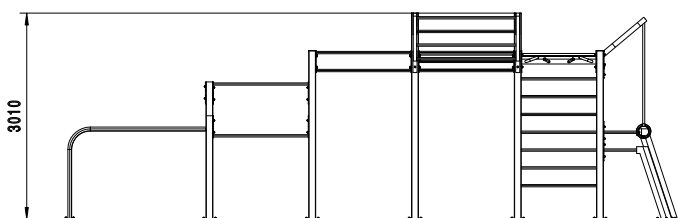

**STOP
THINKING
JUST
WORKOUT**

STREET WORKOUT

NIPPUR - SERIE

**POWERED BY
KAISER & KÜHNE**

Platzbedarf: 8,50 x 9,00 m (76,5 m²),
 Fallschutzmaterial notwendig
Standpfosten/Anbauteile: Stahl,
 zinkgrundiert und pulverbeschichtet,
 alle RAL-Farben sind möglich
Montagezeit: 3 Monteure je 9 Std.
 (ohne Fundamenterstellung),
 Hebezeug erforderlich

Platzbedarf: 8,50 x 12,00 m (102 m²),
 Fallschutzmaterial notwendig
Standpfosten/Anbauteile: Stahl,
 zinkgrundiert und pulverbeschichtet,
 alle RAL-Farben sind möglich
Montagezeit: 3 Monteure je 14 Std.
 (ohne Fundamenterstellung),
 Hebezeug erforderlich

Platzbedarf: 9,00 x 15,00 m (135 m²),
 Fallschutzmaterial notwendig
Standpfosten/Anbauteile: Stahl,
 zinkgrundiert und pulverbeschichtet,
 alle RAL-Farben sind möglich
Montagezeit: 4 Monteure je 17 Std.
 (ohne Fundamenterstellung),
 Hebezeug erforderlich