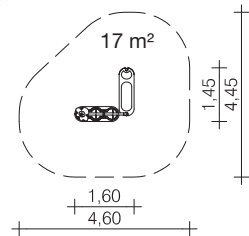

Maushütte
0-39040-000

 1 - 6	 < 0,60 m	 1,65 m	 20 165	 2 P 2 h	 4 0,16 m ³
---	--	--	---	--	--

Feuerwehrauto
0-39050-000

1 - 6	< 0,60 m	0,95 m	35	2 0,30 m ³

Schloss
0-39060-000

1 - 6	< 0,60 m	1,50 m	50	2 0,30 m ³

Sandkombi
0-39070-000

	1 - 6	< 0,60 m	0,85 m	20 60	3 0,08 m³

Wasserlauf
0-39100-000

	1 - 6	< 0,60 m	0,85 m	25 70	3 0,80 m ³

Bockrutsche (1,20)
0-41123-000

alternativ:
Trittstufen mit Gummigranulat

 2+	 1,20 m	 1,95 m	 1,20 m	 70 90	 2 P 1 h	 2 0,27 m³	
--	--	---	--	--	--	--	--

Gerätekombination
0-21142-702

 3+	 0,90 m	 2,50 m	 0,90 m	 70 400	 2 P 3 h	 8 0,57 m³
---	---	---	---	--	---	---

**Sandspieltisch
0-32112-000**

**Sandspieltisch mit Sieb
0-32113-000**

0,50 m	55 kg	1 0,05 m³