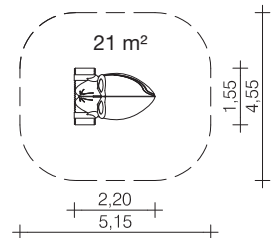

Zahnräder
1260146

Cockpit
1260147

Spiegel
1260148

Schiebekugeln
1260152 (Minizoo)

Spielhügel 0-39010-000

Edelstahl-
rutschfläche

zusätzliche Spielfunktion

1 - 6	< 0,60 m	1,00 m	0,58 m	20 215	2 P 3 h	5 0,04 m³

Spielfunktionen

Schiebespiel 1260149

Schneckenrad 1260150

Effektscheibe 1260151

Wipptier Hund
0-44201-000

	1 - 6	< 0,60 m	0,60 m	15	1 0,10 m³

Wipptier Katze
0-44203-000

	1 - 6	< 0,60 m	0,60	15	1 0,10 m³

Maushütte
0-39040-000

 1 - 6	 < 0,60 m	 1,65 m	 20 165	 2 P 2 h	 4 0,16 m ³
---	--	--	---	--	--

Feuerwehrauto
0-39050-000

1 - 6	< 0,60 m	0,95 m	35	2 0,30 m ³

Schloss
0-39060-000

1 - 6	< 0,60 m	1,50 m	50	2 0,30 m ³