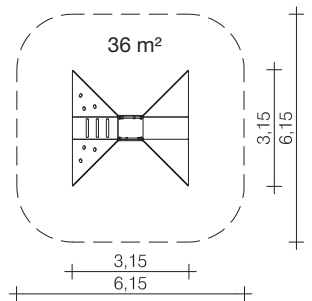

Zahnräder
1260146

Cockpit
1260147

Spiegel
1260148

Schiebekugeln
1260152 (Minizoo)

Spielhügel 0-39010-000

Edelstahl-
rutschfläche

zusätzliche Spielfunktion

1 - 6	< 0,60 m	1,00 m	0,58 m	20 215	2 P 3 h	5 0,04 m³

Maushütte
0-39040-000

 1 - 6	 < 0,60 m	 1,65 m	 20 165	 2 P 2 h	 4 0,16 m ³
---	--	--	---	--	--

Feuerwehrauto
0-39050-000

1 - 6	< 0,60 m	0,95 m	35	2 0,30 m ³

Schloss
0-39060-000

1 - 6	< 0,60 m	1,50 m	50	2 0,30 m ³