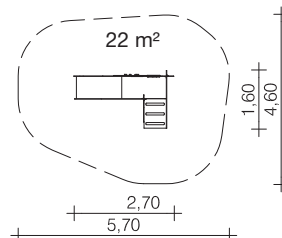

Minizoo
0-39005-000

1 - 6	< 0,60 m	1,50 m	0,58 m	40 210	2 P 3 h	5 0,02 m³