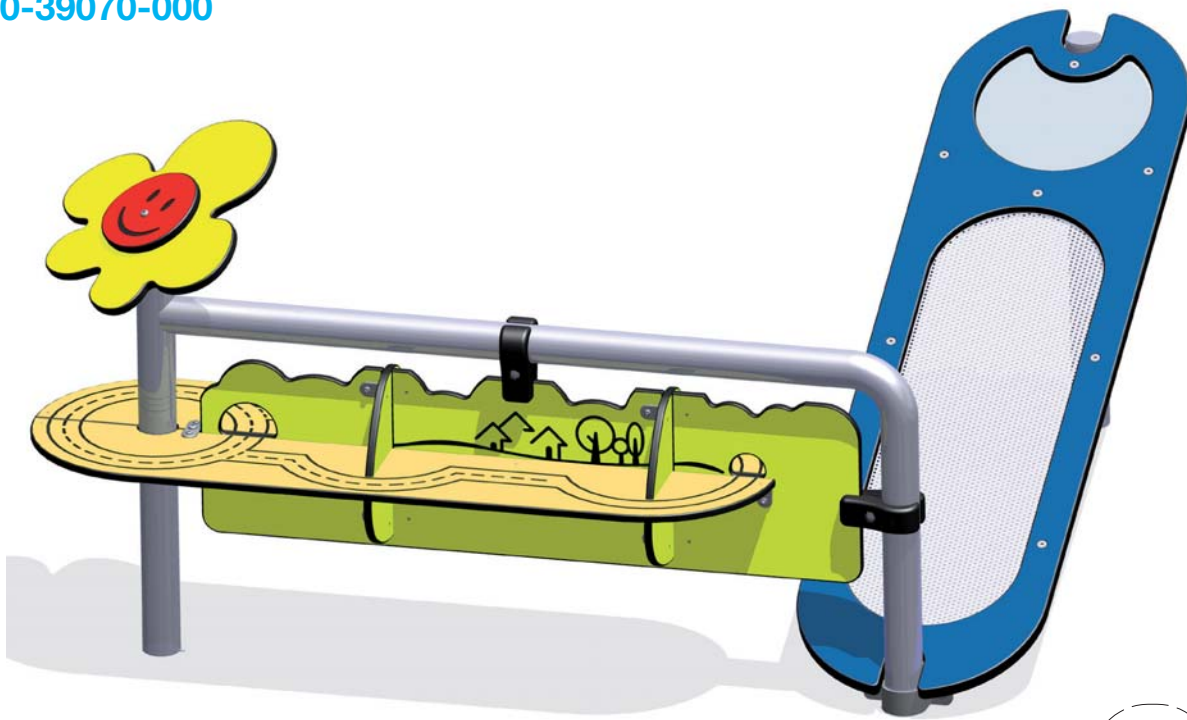

Maushütte
0-39040-000

 1 - 6	 < 0,60 m	 1,65 m	 20 165	 2 P 2 h	 4 0,16 m ³
---	--	--	---	--	--

Feuerwehrauto
0-39050-000

1 - 6	< 0,60 m	0,95 m	35	2 0,30 m ³

Schloss
0-39060-000

1 - 6	< 0,60 m	1,50 m	50	2 0,30 m ³

Sandkombi
0-39070-000

	1 - 6	< 0,60 m	0,85 m	20 60	3 0,08 m³

Wasserlauf
0-39100-000

	1 - 6	< 0,60 m	0,85 m	25 70	3 0,80 m ³

Bockrutsche (1,20)
0-41123-000

alternativ:
Trittstufen mit Gummigranulat

 2+	 1,20 m	 1,95 m	 1,20 m	 70 90	 2 P 1 h	 2 0,27 m³	
--	--	---	--	--	--	--	--