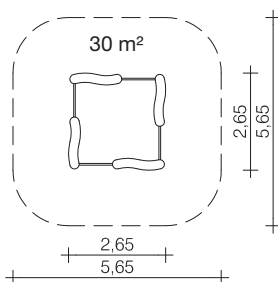

**Sandkasten
0-30174-000**