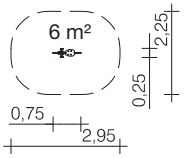

Spielfunktionen

Schiebespiel 1260149

Schneckenrad 1260150

Effektscheibe 1260151

Wipptier Hund
0-44201-000

	1 - 6	< 0,60 m	0,60 m	15	1 0,10 m³

Wipptier Katze
0-44203-000

	1 - 6	< 0,60 m	0,60	15	1 0,10 m³

Maushütte
0-39040-000

 1 - 6	 < 0,60 m	 1,65 m	 20 165	 2 P 2 h	 4 0,16 m ³
---	--	--	---	--	--

Feuerwehrauto
0-39050-000

1 - 6	< 0,60 m	0,95 m	35	2 0,30 m ³

Schloss
0-39060-000

1 - 6	< 0,60 m	1,50 m	50	2 0,30 m ³