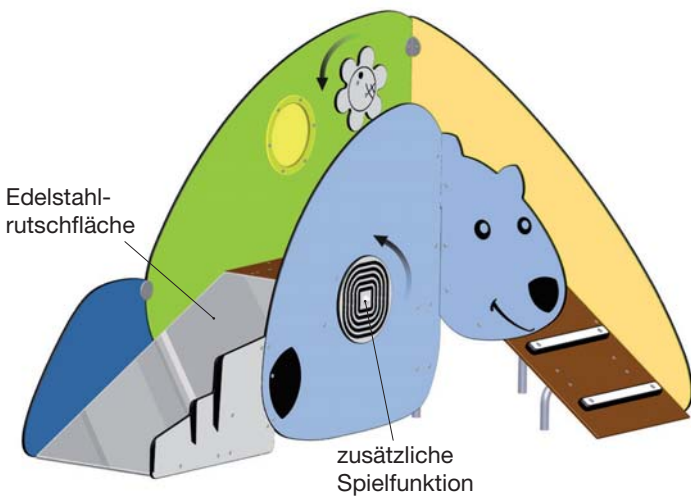

Für die Kleinen

Spielgeräte für Kinder von 1-6 Jahren

Kaiser & Kühne Freizeitgeräte

Minizoo
0-39005-000

1 - 6	< 0,60 m	1,50 m	0,58 m	40 210	2 P 3 h	5 0,02 m ³

zusätzliche austauschbare
(Minizoo und Spielhügel)

Zahnräder
1260146

Cockpit
1260147

Spiegel
1260148

Schiebekugeln
1260152 (Minizoo)

Spielhügel 0-39010-000

Edelstahl-
rutschfläche

zusätzliche Spielfunktion

1 - 6	< 0,60 m	1,00 m	0,58 m	20 215	2 P 3 h	5 0,04 m³

Spielfunktionen

Schiebespiel 1260149

Schneckenrad 1260150

Effektscheibe 1260151

Wipptier Hund
0-44201-000

	1 - 6	< 0,60 m	0,60 m	15	1 0,10 m³

Wipptier Katze
0-44203-000

	1 - 6	< 0,60 m	0,60	15	1 0,10 m³