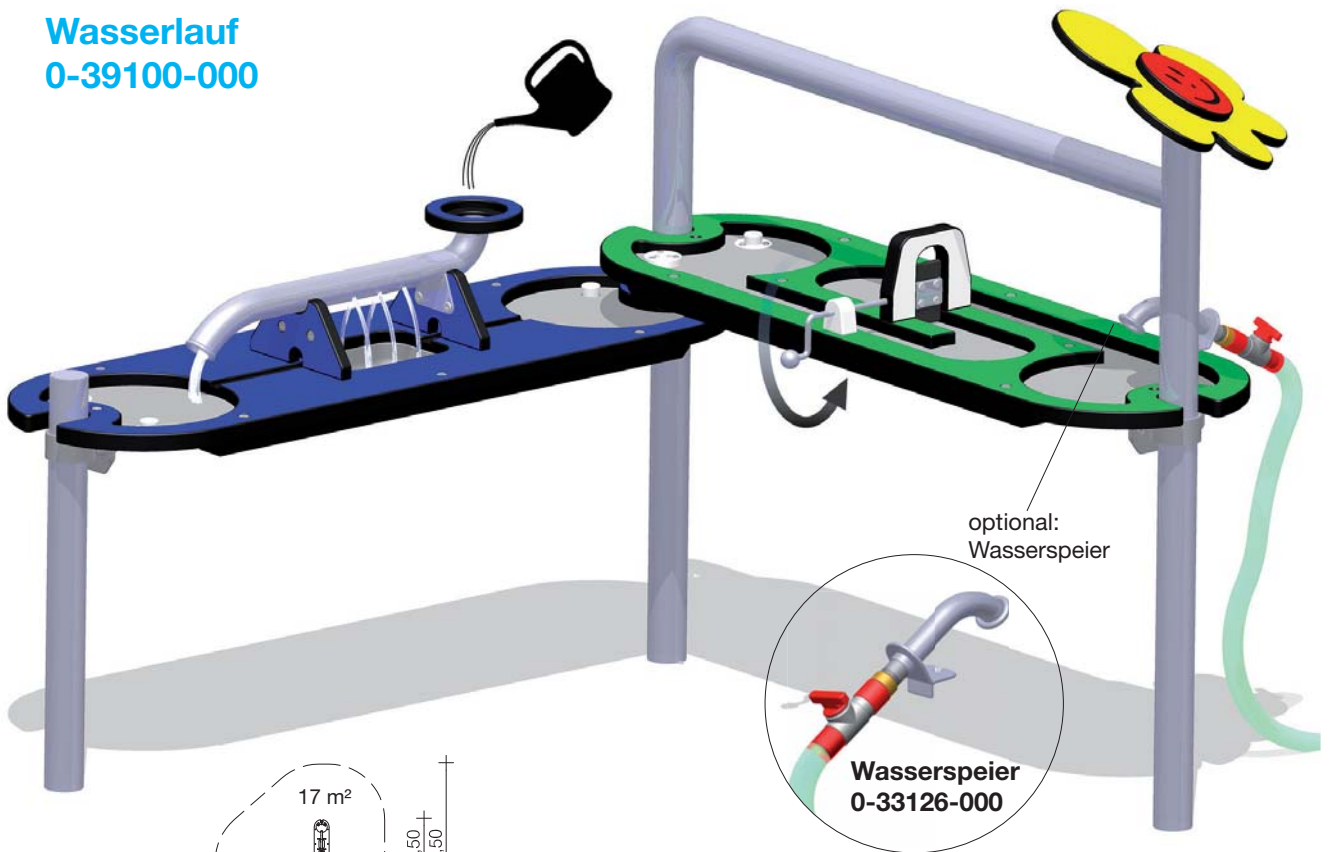

Sandkombi
0-39070-000

	1 - 6	< 0,60 m	0,85 m	20 60	3 0,08 m³

Wasserlauf
0-39100-000

	1 - 6	< 0,60 m	0,85 m	25 70	3 0,80 m ³

Bockrutsche (1,20)
0-41123-000

alternativ:
Trittstufen mit Gummigranulat

 2+	 1,20 m	 1,95 m	 1,20 m	 70 90	 2 P 1 h	 2 0,27 m³	
--	--	---	--	--	--	--	--

Gerätekombination
0-21142-702

 3+	 0,90 m	 2,50 m	 0,90 m	 70 400	 2 P 3 h	 8 0,57 m³
---	---	---	---	--	---	---

**Sandspieltisch
0-32112-000**

**Sandspieltisch mit Sieb
0-32113-000**

0,50 m	55 kg	1 0,05 m³