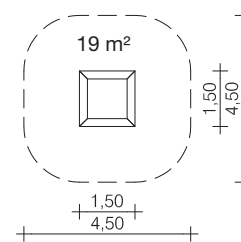

	3+	1,80 m	50 160	2 P 1,5 h	4 0,72 m³

Balancierschlange
0-52035-000

3+	0,35 m	35	1 P 1 h	2 0,13 m³	

Hüpfscheibe 0-44145-000

Wackelscheibe 0-44128-000

Hüpfplatte 0-44131-000

Drehhörnchen 0-43128-000

Trampolin (1,50) 0-46700-000