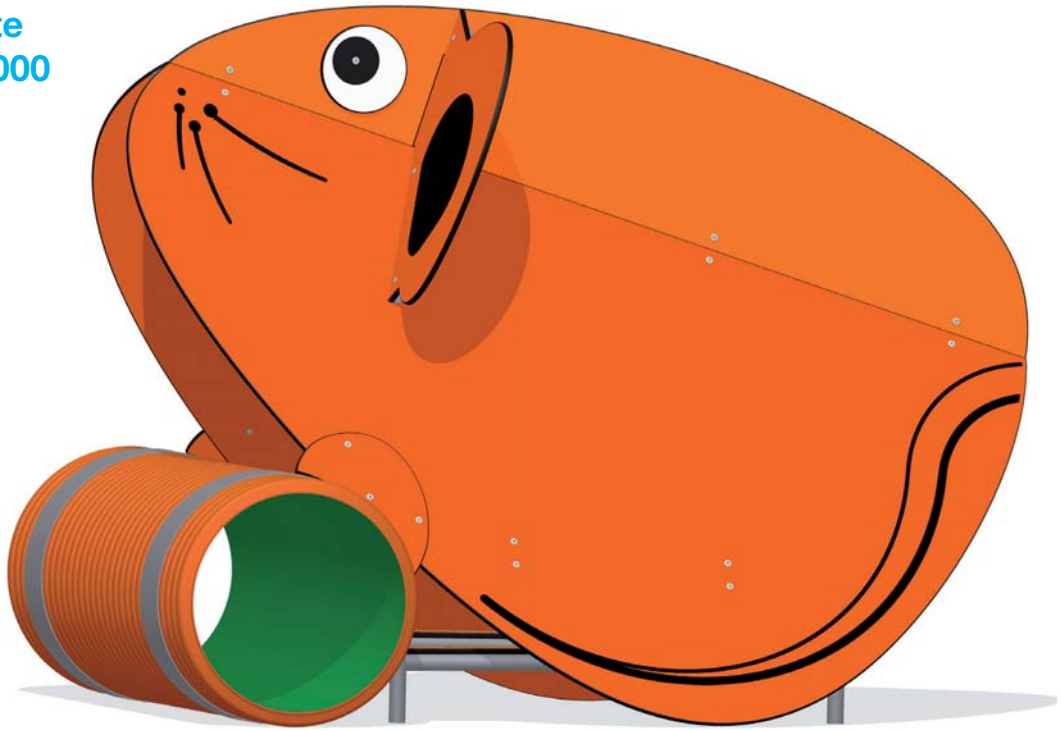

Maushütte
0-39040-000

 1 - 6	 < 0,60 m	 1,65 m	 20 165	 2 P 2 h	 4 0,16 m³