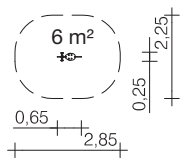

1 - 6	< 0,60 m	0,60	15	1 0,10 m³