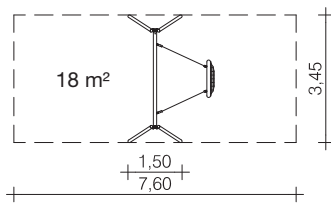

Pfahlschaukel (1,80) 0-40204-001

optional:

- Träger und Stützen farbig
pulverbeschichtet

Sicherheitschaukelsitz

3+	1,10 m	25 80	2 P 1,5 h	2 0,72 m³

**Standard-
korbschaukel (2,00)**
0-40335-000

optional:
Träger und Stützen
farbig pulverbeschichtet