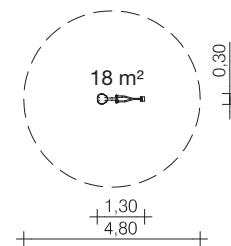

**Sandspieltisch
0-32112-000**

**Sandspieltisch mit Sieb
0-32113-000**

0,50 m	55 kg	1 0,05 m³

**Sandbagger
0-32620-000**

3+	0,40 m	0,72 m	30 kg	1 0,03 m³

**Sandkasten
0-30174-000**

0,30 m	40 kg 160	2 P 1 h	4 0,09 m³