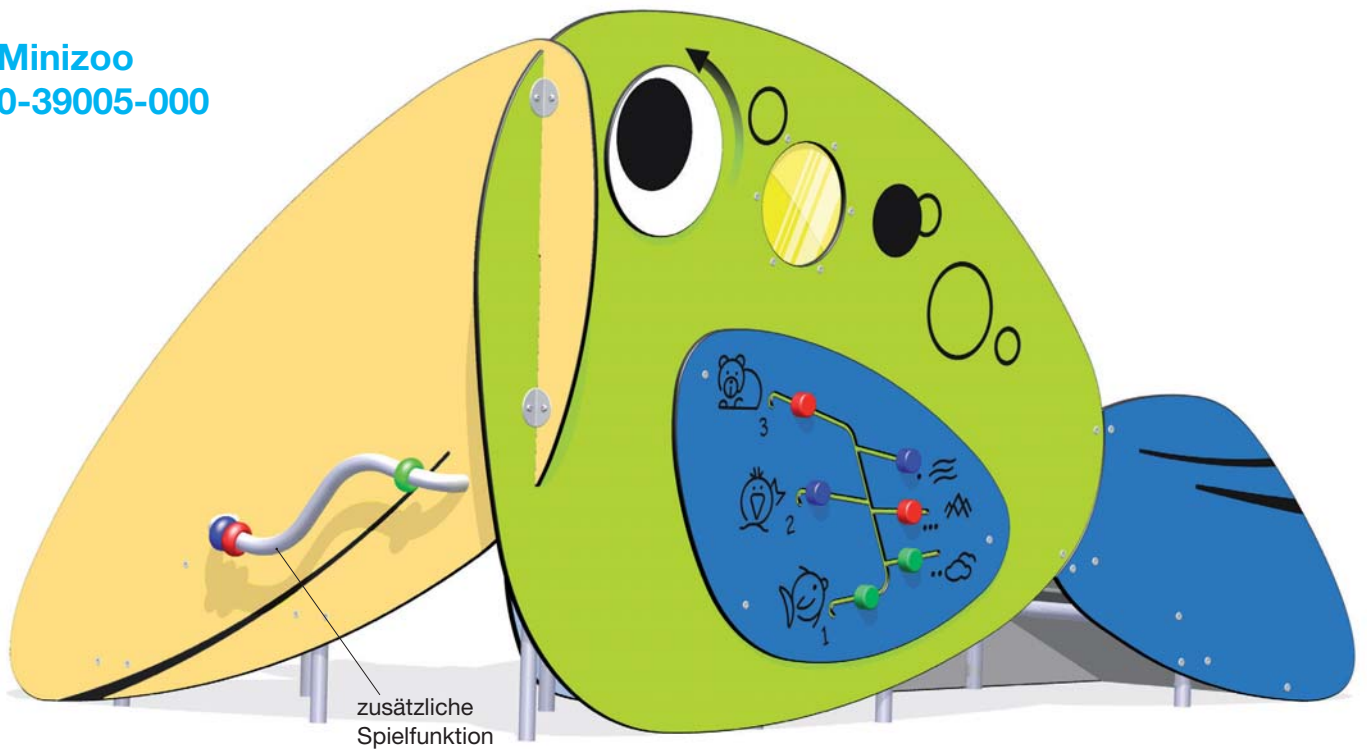

Für die Kleinen

Spielgeräte für Kinder von 1-6 Jahren

Kaiser & Kühne Freizeitgeräte

Minizoo
0-39005-000

1 - 6	< 0,60 m	1,50 m	0,58 m	40 210	2 P 3 h	5 0,02 m ³

zusätzliche austauschbare
(Minizoo und Spielhügel)

Zahnräder
1260146

Cockpit
1260147

Spiegel
1260148

Schiebekugeln
1260152 (Minizoo)

Spielhügel 0-39010-000

Edelstahl-
rutschfläche

zusätzliche Spielfunktion

1 - 6	< 0,60 m	1,00 m	0,58 m	20 215	2 P 3 h	5 0,04 m³

Spielfunktionen

Schiebespiel 1260149

Schneckenrad 1260150

Effektscheibe 1260151

Wipptier Hund
0-44201-000

	1 - 6	< 0,60 m	0,60 m	15	1 0,10 m³

Wipptier Katze
0-44203-000

	1 - 6	< 0,60 m	0,60	15	1 0,10 m³