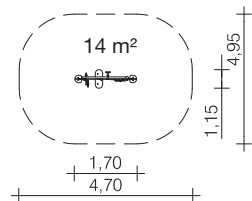

Maushütte
0-39040-000

 1 - 6	 < 0,60 m	 1,65 m	 20 165	 2 P 2 h	 4 0,16 m ³
---	--	--	---	--	--

Feuerwehrauto
0-39050-000

1 - 6	< 0,60 m	0,95 m	35	2 0,30 m ³

Schloss
0-39060-000

1 - 6	< 0,60 m	1,50 m	50	2 0,30 m ³

Sandkombi
0-39070-000

	1 - 6	< 0,60 m	0,85 m	20 60	3 0,08 m³

Wasserlauf
0-39100-000

	1 - 6	< 0,60 m	0,85 m	25 70	3 0,80 m ³

Bockrutsche (1,20)
0-41123-000

alternativ:
Trittstufen mit Gummigranulat

 2+	 1,20 m	 1,95 m	 1,20 m	 70 90	 2 P 1 h	 2 0,27 m³	
--	--	---	--	--	--	--	--