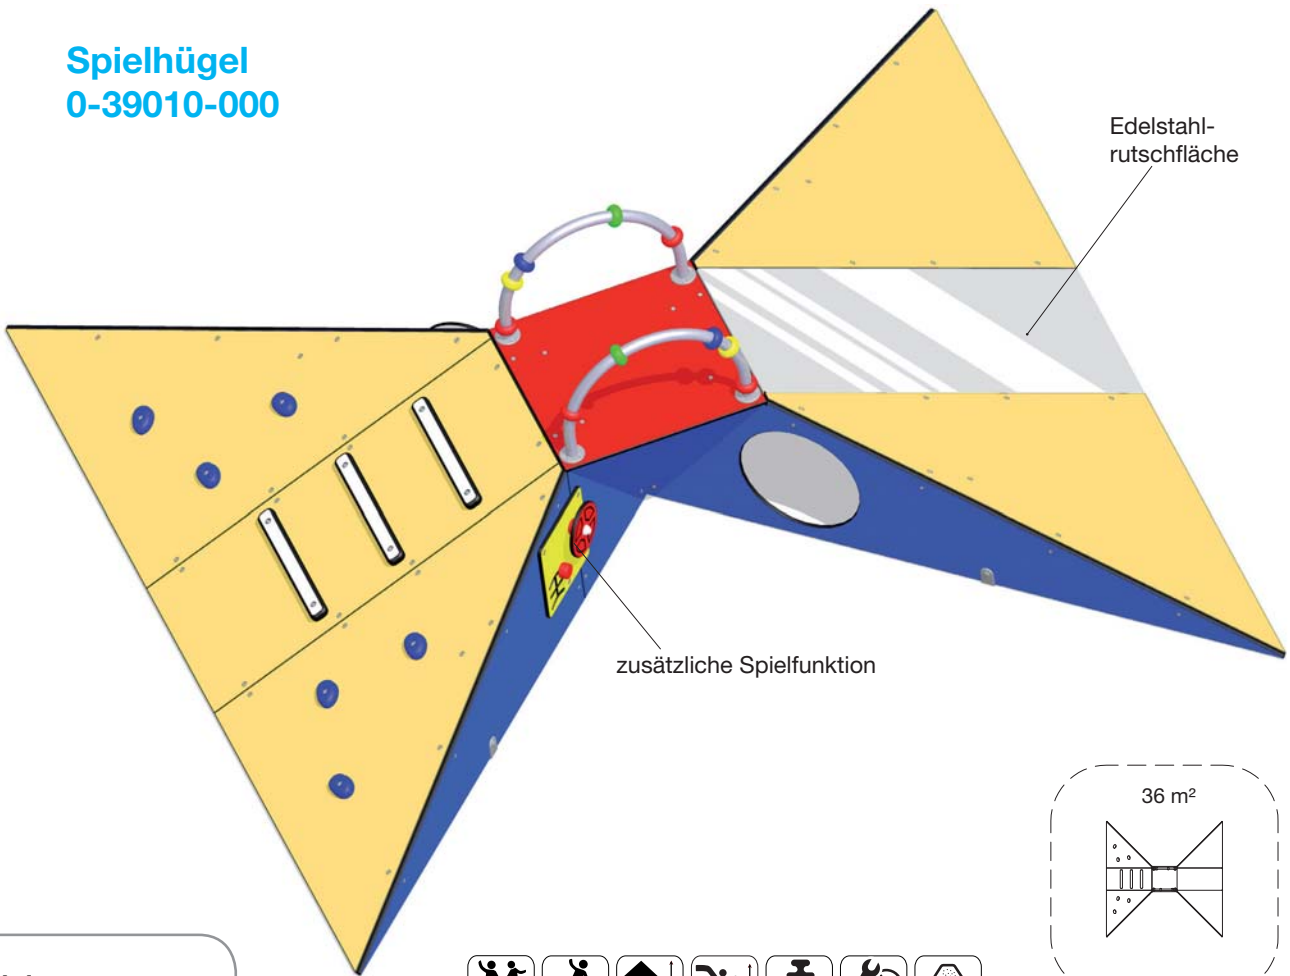

Zahnräder
1260146

Cockpit
1260147

Spiegel
1260148

Schiebekugeln
1260152 (Minizoo)

Spielhügel 0-39010-000

Edelstahl-
rutschfläche

zusätzliche Spielfunktion

1 - 6	< 0,60 m	1,00 m	0,58 m	20 215	2 P 3 h	5 0,04 m³

Spielfunktionen

Schiebespiel 1260149

Schneckenrad 1260150

Effektscheibe 1260151

Wipptier Hund
0-44201-000

	1 - 6	< 0,60 m	0,60 m	15	1 0,10 m³

Wipptier Katze
0-44203-000

	1 - 6	< 0,60 m	0,60	15	1 0,10 m³