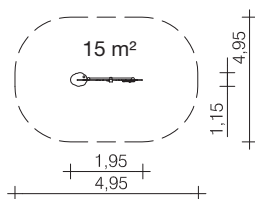

Maushütte
0-39040-000

 1 - 6	 < 0,60 m	 1,65 m	 20 165	 2 P 2 h	 4 0,16 m ³
---	--	--	---	--	--

Feuerwehrauto
0-39050-000

1 - 6	< 0,60 m	0,95 m	35	2 0,30 m ³

Schloss
0-39060-000

1 - 6	< 0,60 m	1,50 m	50	2 0,30 m ³

Sandkombi
0-39070-000

	1 - 6	< 0,60 m	0,85 m	20 60	3 0,08 m³

Wasserlauf
0-39100-000

	1 - 6	< 0,60 m	0,85 m	25 70	3 0,80 m ³

Bockrutsche (1,20)
0-41123-000

alternativ:
Trittstufen mit Gummigranulat

 2+	 1,20 m	 1,95 m	 1,20 m	 70 90	 2 P 1 h	 2 0,27 m³	
--	--	---	--	--	--	--	--