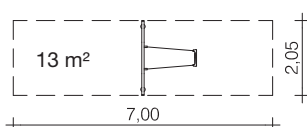

Minischaukel (1,60) 9-40160-012

optional:

1-3	1,00 m	35 40	2 P 0,5 h	2 0,36 m³

Pfahlschaukel (1,80) 0-40204-001

optional:

- Träger und Stützen farbig
pulverbeschichtet

3+	1,10 m	25 80	2 P 1,5 h	2 0,72 m³