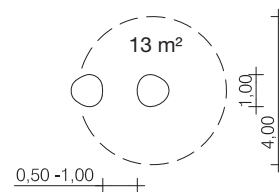

	3+	1,80 m	50 160	2 P 1,5 h	4 0,72 m³

Balancierschlange
0-52035-000

3+	0,35 m	35	1 P 1 h	2 0,13 m³	

Hüpfscheibe 0-44145-000

Wackelscheibe 0-44128-000

Hüpfplatte 0-44131-000

Drehhörnchen 0-43128-000

Trampolin (1,50) 0-46700-000