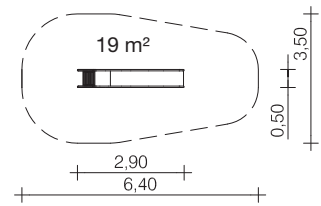

Sandkombi
0-39070-000

	1 - 6	< 0,60 m	0,85 m	20 60	3 0,08 m³

Wasserlauf
0-39100-000

	1 - 6	< 0,60 m	0,85 m	25 70	3 0,80 m ³

Bockrutsche (1,20)
0-41123-000

alternativ:
Trittstufen mit Gummigranulat

 2+	 1,20 m	 1,95 m	 1,20 m	 70 90	 2 P 1 h	 2 0,27 m³	
--	--	---	--	--	--	--	--

Gerätekombination
0-21142-702

 3+	 0,90 m	 2,50 m	 0,90 m	 70 400	 2 P 3 h	 8 0,57 m³
---	---	---	---	--	---	---

**Sandspieltisch
0-32112-000**

**Sandspieltisch mit Sieb
0-32113-000**

0,50 m	55 kg	1 0,05 m³