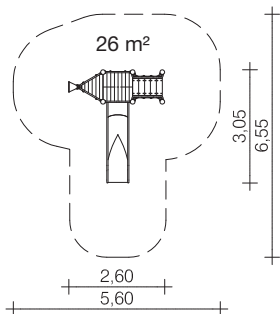

Maushütte
0-39040-000

 1 - 6	 < 0,60 m	 1,65 m	 20 165	 2 P 2 h	 4 0,16 m ³
---	--	--	---	--	--

Feuerwehrauto
0-39050-000

1 - 6	< 0,60 m	0,95 m	35	2 0,30 m ³

Schloss
0-39060-000

1 - 6	< 0,60 m	1,50 m	50	2 0,30 m ³

Sandkombi
0-39070-000

	1 - 6	< 0,60 m	0,85 m	20 60	3 0,08 m³

Wasserlauf
0-39100-000

	1 - 6	< 0,60 m	0,85 m	25 70	3 0,80 m ³

Bockrutsche (1,20)
0-41123-000

alternativ:
Trittstufen mit Gummigranulat

 2+	 1,20 m	 1,95 m	 1,20 m	 70 90	 2 P 1 h	 2 0,27 m³	
--	--	---	--	--	--	--	--

Gerätekombination
0-21142-702

 3+	 0,90 m	 2,50 m	 0,90 m	 70 400	 2 P 3 h	 8 0,57 m³
---	---	---	---	--	---	---

**Sandspieltisch
0-32112-000**

**Sandspieltisch mit Sieb
0-32113-000**

0,50 m	55 kg	1 0,05 m³