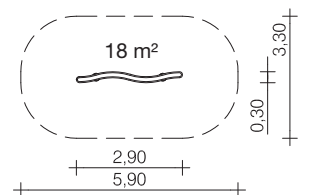

3+	0,35 m	35	1 P 1 h	2 0,13 m³